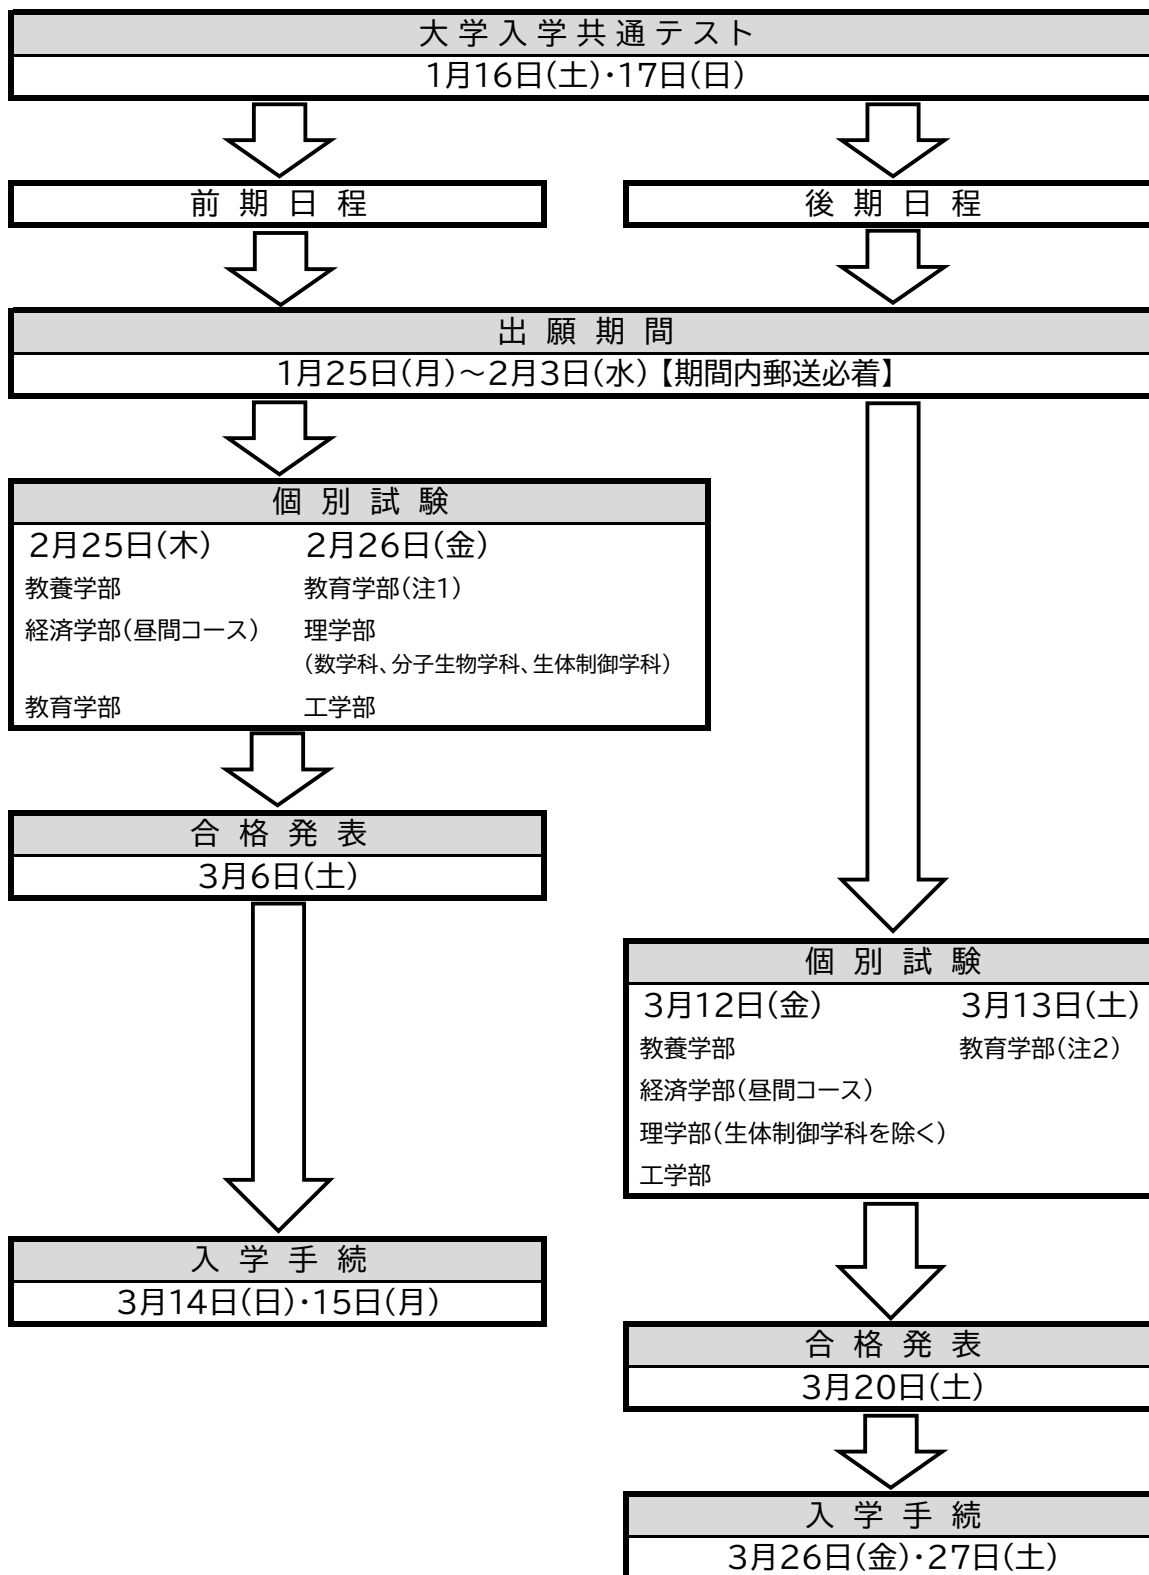

令和9年度入学者選抜日程の概要

※詳細については必ず学生募集要項をご確認ください

1 一般選抜

(注1) 2月26日教育学部の個別試験実施募集単位

学校教育教員養成課程 教科教育コース 音楽専修、図画工作・美術専修、技術・情報専修

※ 教科教育コース保健体育専修は2月25日に実技検査、2月26日に面接を実施します。それ以外の募集単位は、2月25日に全て実施します。

(注2) 3月13日教育学部の個別試験実施募集単位